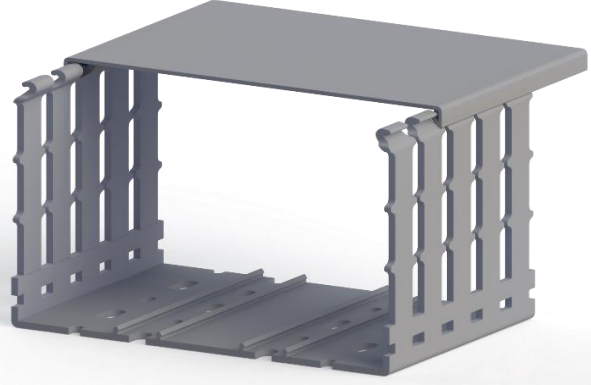

Klemsan®

KKD 1501 WS

Sipariş		
RAL 7030 - Taş Gri	Kalın Slot (8-12)	555 1501WS

Boyut	
Uzunluk	2.000,00 mm
Genişlik	150,00 mm
Kapaklı Yükseklik	98,10 mm
Kapaklı Yükseklik	100,00 mm

Teknik Veriler				
Malzeme	PVC		Ambalaj Adedi	8 adet x 2 mt.
Yanmazlık	UL 94 V0		Kablo Dolum Oranı	60%
Maks. Çalışma Sıcaklığı	60°C		Min. Çalışma Sıcaklığı	-15°C